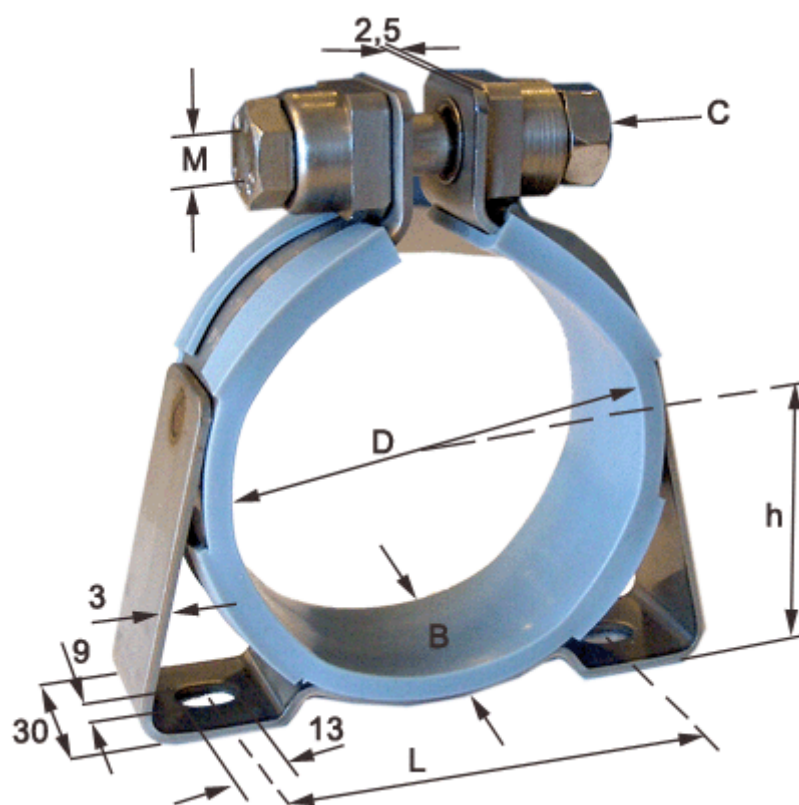

Varenummer: 021816011308
Beskrivelse: Norma holdebånd med konsol og gummi
SPGU 6011. 308/30 SK

Mål

Bredde B	= 30
C (Skruetype)	= SK skrue med sekskanthoved
Diameter D	= 308
h	= 162
L	= 280